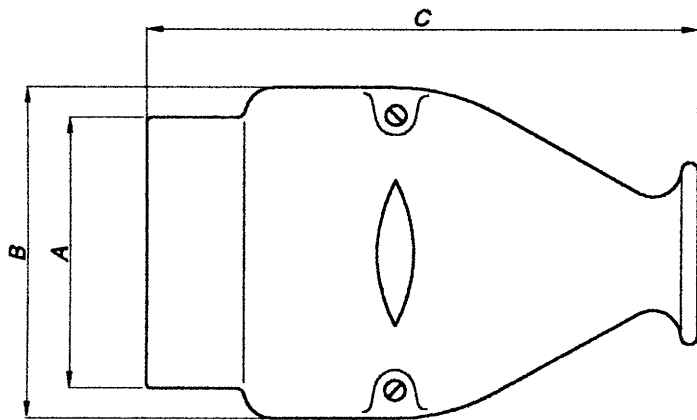

Ficha 47 de 15 y 25 Amp.

Repuestos para Ficha

Tripolar

Bipolar

Código	Polos	Amp.	A	B	ØF	ØN
CAF-15-2F	2 F + T	15 Amp.	30	15	5	5
CAF-15-3F	3 F + T	15 Amp.	30	15	5	5
CAF-25-2F	2 F + T	25 Amp.	38	19	6	5
CAF-25-3F	3 F + T	25 Amp.	38	19	6	5

Código	Polos	Amp.	A	B	C	D	E	ØF
47-II-15F	2 F + T	15 Amp.	57	68	115	46	30	18,5
47-III-15F	3 F + T	15 Amp.	57	68	115	46	30	18,5
47-II-25F	2 F + T	25 Amp.	67	82	135	52	32,5	22
47-III-25F	3 F + T	25 Amp.	67	82	135	52	32,5	22