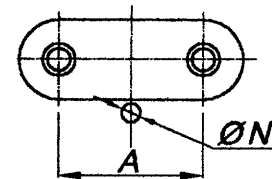

## Repuestos para Tomas

Tomacorriente 47 de 15 y 25 Amp.

Código	Polos	Amp.	A	B	ØF	ØN
CAT-15-2F	2 F + T	15 Amp.	30	15	5	5
CAT-15-3F	3 F + T	15 Amp.	30	15	5	5
CAT-25-2F	2 F + T	25 Amp.	38	19	6	5
CAT-25-3F	3 F + T	25 Amp.	38	19	6	5

Tripolar

Bipolar

Código	Polos	Amp.	A	B	C	D	ØE	ØF
47-II-15T	2 F + T	15 Amp.	60	100	100	85	6	3/4"E
47-III-15T	3 F + T	15 Amp.	60	100	100	85	6	3/4"E
47-II-25T	2 F + T	25 Amp.	78	123	123	103	8	7/8"E
47-III-25T	3 F + T	25 Amp.	78	123	123	103	8	7/8"E