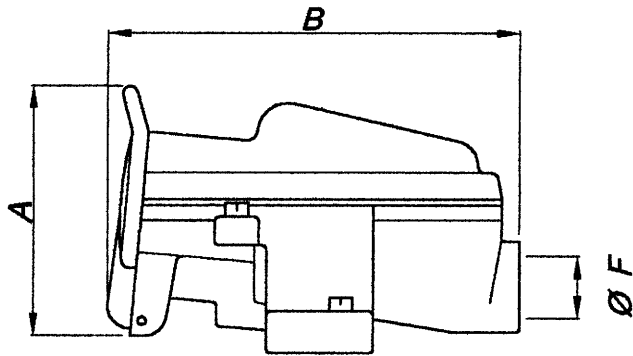

## Repuestos para Tomas

Tomacorriente 47 de 15 y 25 Amp.

Código	Polos	Amp.	A	B	ØF	ØN
CAT-15-2F	2 F + T	15 Amp.	30	15	5	5
CAT-15-3F	3 F + T	15 Amp.	30	15	5	5
CAT-25-2F	2 F + T	25 Amp.	38	19	6	5
CAT-25-3F	3 F + T	25 Amp.	38	19	6	5

Tripolar

Bipolar

Código	Polos	Amp.	A	B	C	D	ØE	ØF
47-II-15T	2 F + T	15 Amp.	60	100	100	85	6	3/4"E
47-III-15T	3 F + T	15 Amp.	60	100	100	85	6	3/4"E
47-II-25T	2 F + T	25 Amp.	78	123	123	103	8	7/8"E
47-III-25T	3 F + T	25 Amp.	78	123	123	103	8	7/8"E