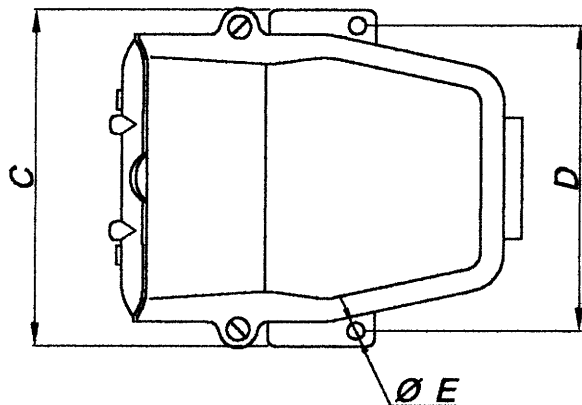

## Repuestos para Tomas

Tomacorriente 47 de 15 y 25 Amp.

Código	Polos	Amp.	A	B	ØF	ØN
CAT-15-2F	2 F + T	15 Amp.	30	15	5	5
CAT-15-3F	3 F + T	15 Amp.	30	15	5	5
CAT-25-2F	2 F + T	25 Amp.	38	19	6	5
CAT-25-3F	3 F + T	25 Amp.	38	19	6	5

Tripolar

Bipolar

Código	Polos	Amp.	A	B	C	D	ØE	ØF
47-II-15T	2 F + T	15 Amp.	60	100	100	85	6	3/4"E
47-III-15T	3 F + T	15 Amp.	60	100	100	85	6	3/4"E
47-II-25T	2 F + T	25 Amp.	78	123	123	103	8	7/8"E
47-III-25T	3 F + T	25 Amp.	78	123	123	103	8	7/8"E