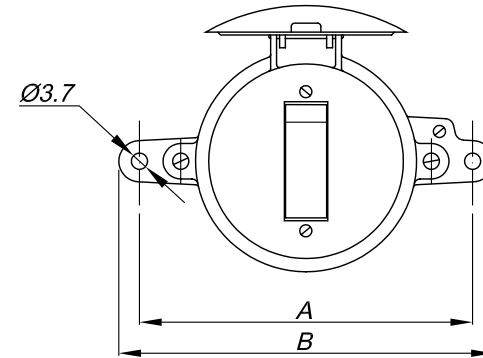

Llaves Tipo TR de 1 y 2 puntos

	A	B	C	D	ØR
2 puntos	120	132	105	152	1"E
1 punto	102	115	86	125	3/4"E

Sistema Capsulado en Aluminio