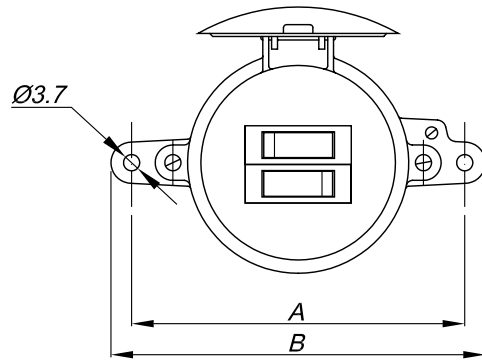

Llaves Tipo TR de 1 y 2 puntos

	A	B	C	D	ØR
2 puntos	120	132	105	152	1"E
1 punto	102	115	86	125	3/4"E

Sistema Capsulado en Aluminio