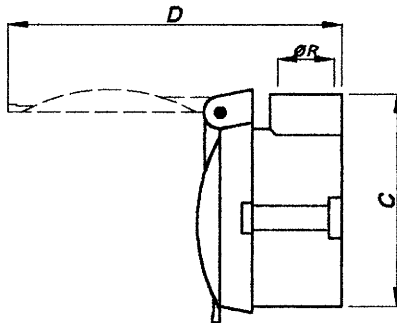

Tomacorrientes Tipo TR de 10, 20 y 40 Amp.

Perno chato + Tierra hasta 10 Amp.

Sistema de Cierre Estanco

Tomacorriente en Bakelita

	A	B	C	D	E	G	H	ØM	ØI	ØT	ØF	ØR
10 Amp.	120	132	105	152	--	--	--	--	--	--	--	1"E
20 Amp.	102	115	86	125	33	18,5	18,5	60	20	4	5	3/4"E
40 Amp.	120	132	105	152	43	29	25	76	30	4	8	1"E