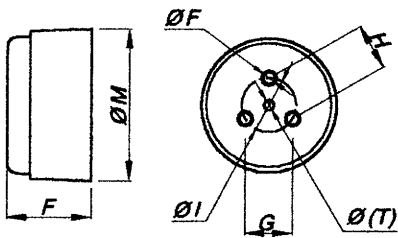

Tomacorrientes Tipo TR de 10, 20 y 40 Amp.

Perno chato + Tierra hasta 10 Amp.

Sistema de Cierre Estanco

Tomacorriente en Bakelita

	A	B	C	D	E	G	H	ØM	ØI	ØT	ØF	ØR
10 Amp.	120	132	105	152	--	--	--	--	--	--	--	1"E
20 Amp.	102	115	86	125	33	18,5	18,5	60	20	4	5	3/4"E
40 Amp.	120	132	105	152	43	29	25	76	30	4	8	1"E