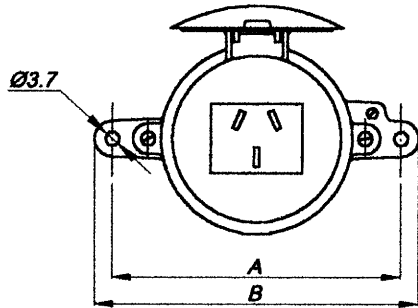

Tomacorrientes Tipo TR de 10, 20 y 40 Amp.

Perno chato + Tierra hasta 10 Amp.

Sistema de Cierre Estanco

Tomacorriente en Bakelita

	A	B	C	D	E	G	H	ØM	ØI	ØT	ØF	ØR
10 Amp.	120	132	105	152	--	--	--	--	--	--	--	1"E
20 Amp.	102	115	86	125	33	18,5	18,5	60	20	4	5	3/4"E
40 Amp.	120	132	105	152	43	29	25	76	30	4	8	1"E