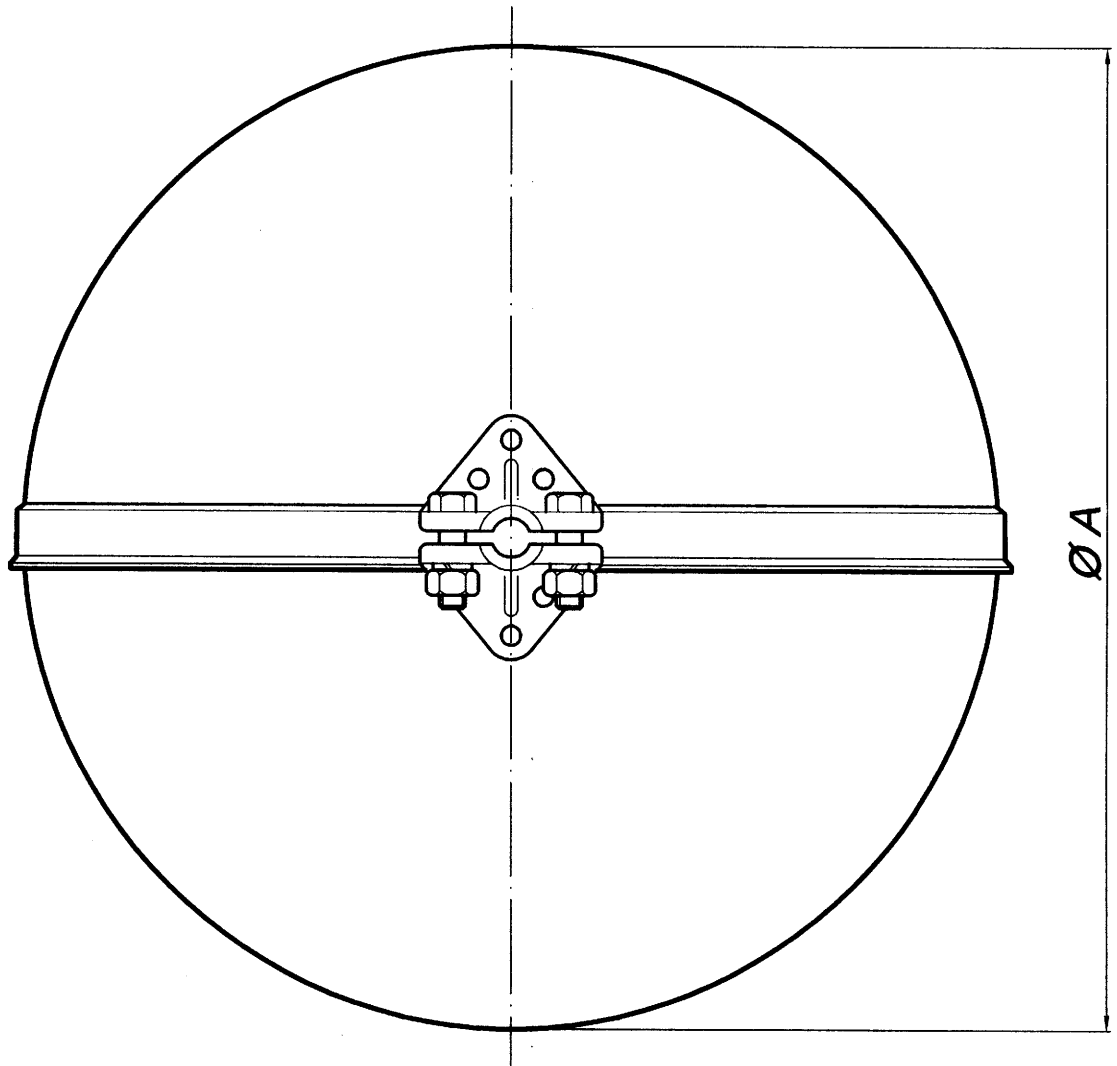

**BALIZA DIURNA
(DIURNAL BUOY)**

<i>Modelo</i>	<i>Ø A</i>
<i>BD-1</i>	<i>300 mm</i>
<i>BD-2</i>	<i>600 mm</i>

Material: Aluminio
(Material: Al.)

Terminacion, pintura poliester - color naranja internacional
(Termination, orange PAINTED)